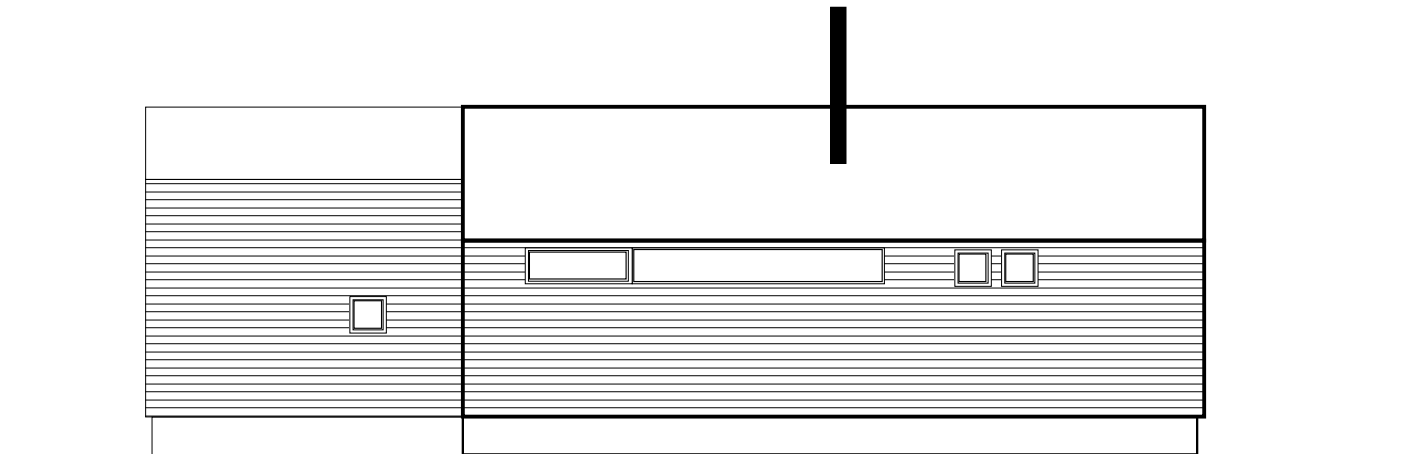

facade 1:100
mod lynghytten

facade 1:100
mod sti